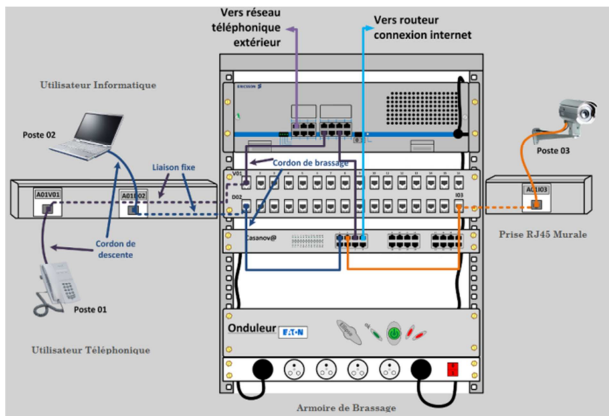

### R.S.INFORMATIQUE :

- Réalise un audit sur votre réseau existant afin d'en définir les performances.
- Étudie et conçoit une architecture physique et logique optimale formalisée en un dossier technique personnalisé.
- Analyse méthodiquement l'infrastructure, les ressources et les contraintes de votre site.
- Étudie l'évolution de l'architecture de vos configurations informatiques.
- Réalise un diagnostic prévoyant l'évolution de vos besoins futurs d'équipements spécifiques en environnement informatique.
- Étudie et réalise votre système de vidéo surveillance.
- Étudie et réalise vos liaisons RS232 pour MOCN.